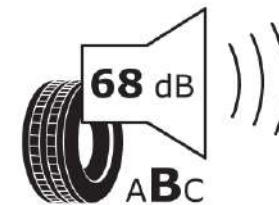

Δελτίο Πληροφοριών Προϊόντος

ΚΑΝΟΝΙΣΜΟΣ (ΕΕ) 2020/740

Μάρκα	MICHELIN
Εμπορική ονομασία	E PRIMACY
Αναγνωριστικό μοντέλου	750316
Διάσταση	155/70R19
Δείκτης ικανότητας φόρτωσης	84
Σύμβολο κατηγορίας ταχύτητας	Q
Κατηγορία ως προς την εξοικονόμηση καυσίμου	A
Κατηγορία ως προς την πρόσφυση του ελαστικού σε υγρό οδόστρωμα	B
Κατηγορία εξωτερικού θορύβου κύλισης	B
Τιμή εξωτερικού θορύβου κύλισης	68 dB
Ελαστικό για χρήση σε συνθήκες έντονης χιονόπτωσης	Οχι
Ελαστικό πρόσφυσης στον πάγο	Οχι
Ημερομηνία έναρξης παραγωγής	04/20
Ημερομηνία λήξης παραγωγής	
Κατηγορία Φορτίου	SL
Επιπλέον πληροφορίες	155/70 R19 84Q TL E PRIMACY MI

ENERG

MICHELIN

750316

155/70R19 84 Q

C1

2020/740