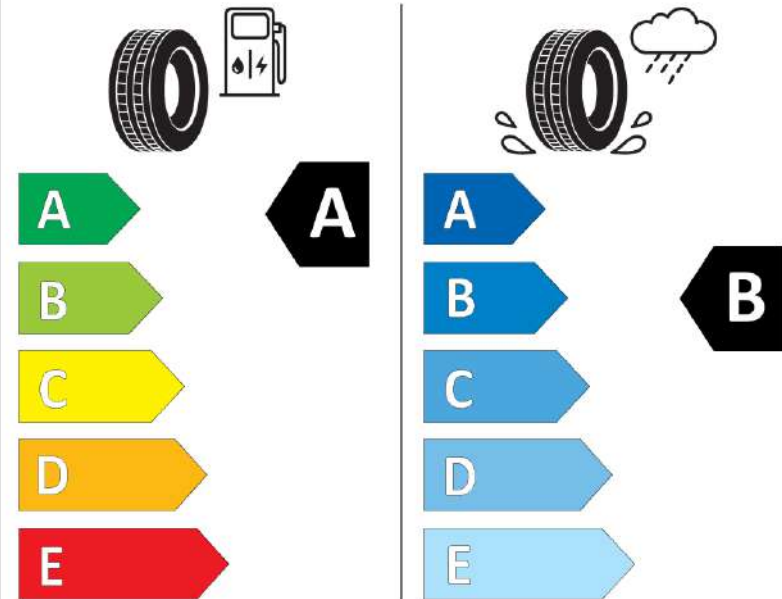

Δελτίο Πληροφοριών Προϊόντος

ΚΑΝΟΝΙΣΜΟΣ (ΕΕ) 2020/740

Μάρκα	MICHELIN
Εμπορική ονομασία	E PRIMACY
Αναγνωριστικό μοντέλου	750316
Διάσταση	155/70R19
Δείκτης ικανότητας φόρτωσης	84
Σύμβολο κατηγορίας ταχύτητας	Q
Κατηγορία ως προς την εξοικονόμηση καυσίμου	A
Κατηγορία ως προς την πρόσφυση του ελαστικού σε υγρό οδόστρωμα	B
Κατηγορία εξωτερικού θορύβου κύλισης	B
Τιμή εξωτερικού θορύβου κύλισης	68 dB
Ελαστικό για χρήση σε συνθήκες έντονης χιονόπτωσης	Οχι
Ελαστικό πρόσφυσης στον πάγο	Οχι
Ημερομηνία έναρξης παραγωγής	04/20
Ημερομηνία λήξης παραγωγής	
Κατηγορία Φορτίου	SL
Επιπλέον πληροφορίες	155/70 R19 84Q TL E PRIMACY MI

ENERG

MICHELIN

750316

155/70R19 84 Q

C1